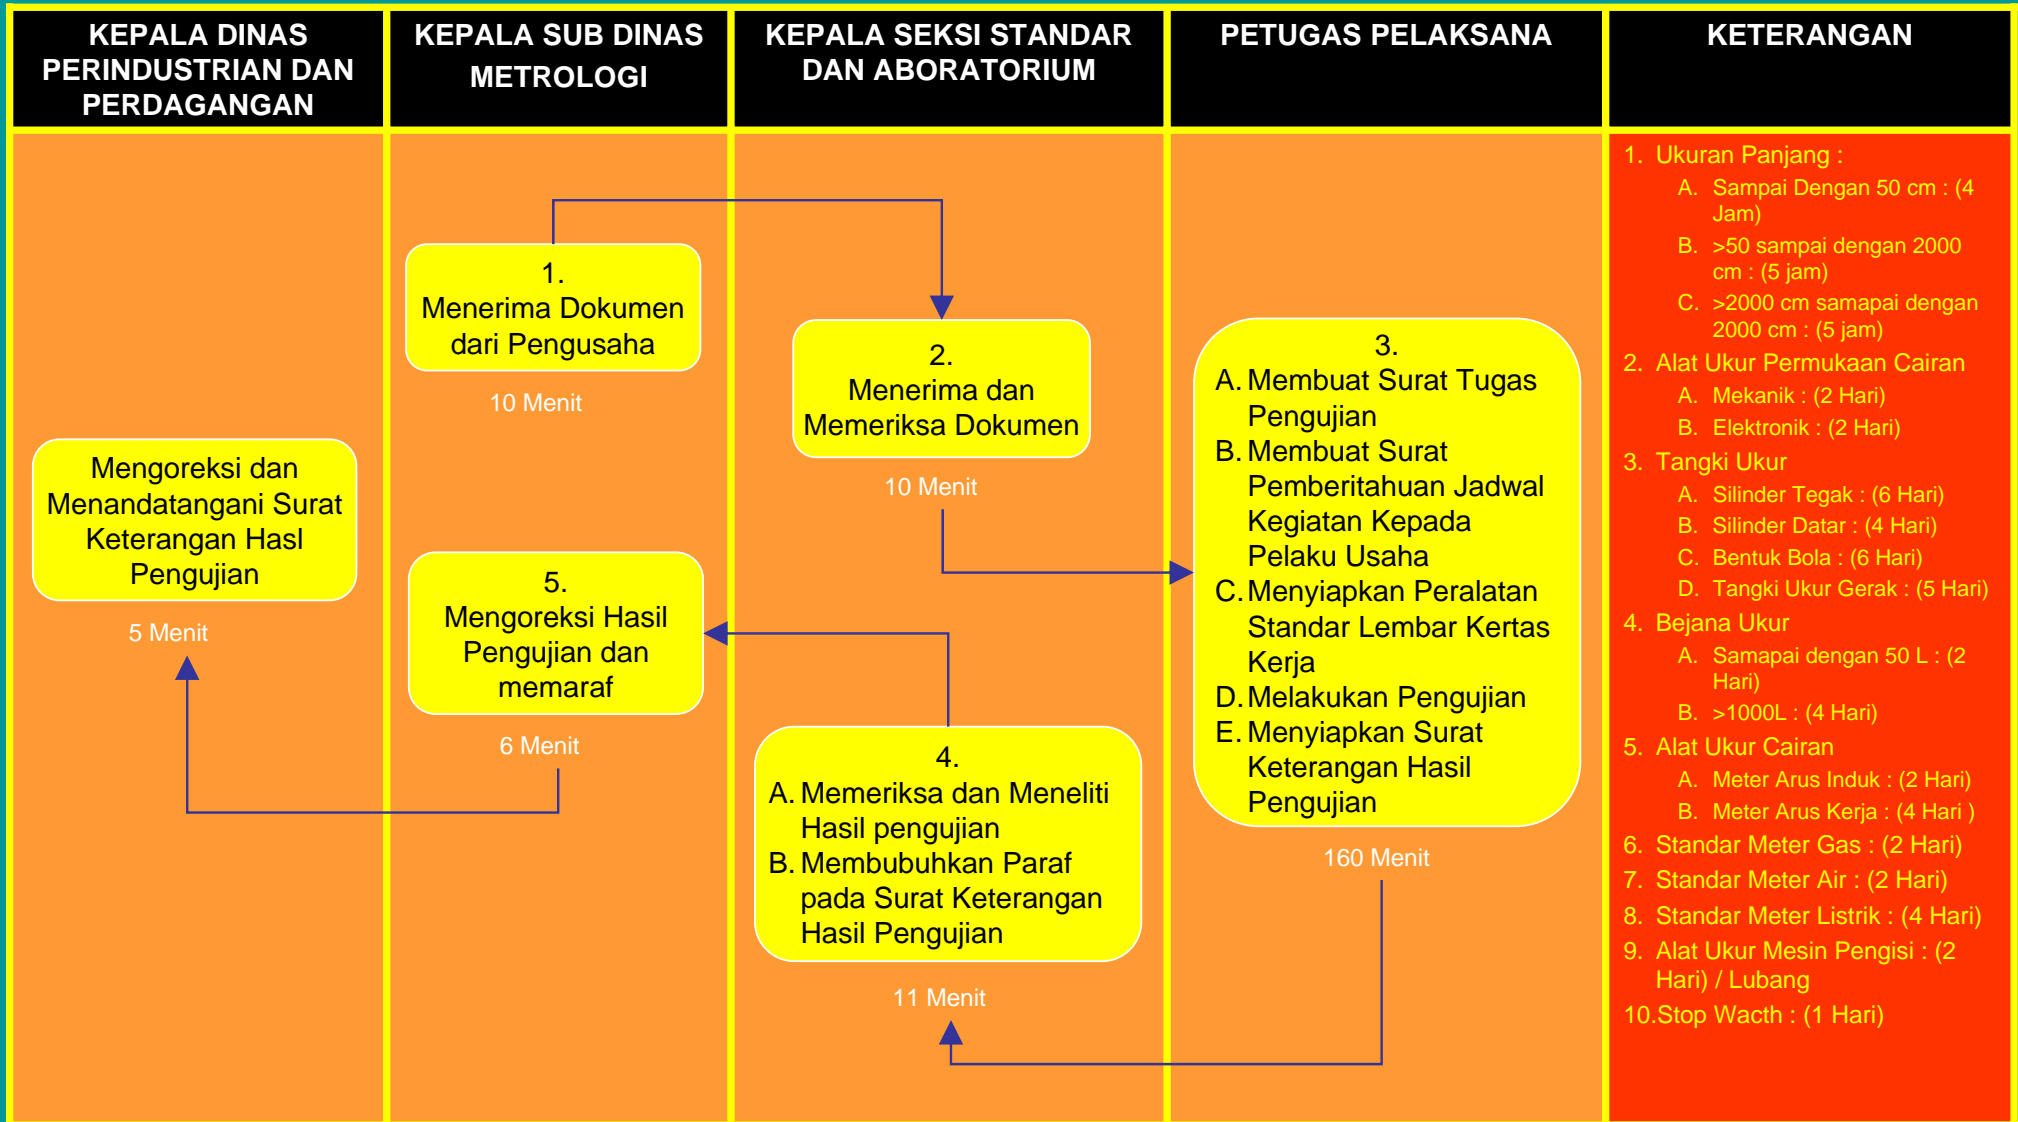

PELAYANAN UNTUK KEGIATAN KALIBRASI UTTP LABORATORIUM KALIBRASI KEMETROLOGIAN

PELAYANAN UNTUK KEGIATAN PENGUJIAN UTTP LABORATORIUM KALIBRASI KEMETROLOGIAN

PELAYANAN UNTUK KEGIATAN IJIN TANDA PABRIK, IJIN PERPANJANGAN TANDA PABRIK, BEBAS TERA ULANG, IJIN REPARATIR, SERTA IJIN TIPE (UTTP) EKS IMPOR

ALUR PELAYANAN TERA / TERA ULANG UTTP BALAI PELAYANAN KEMETROLOGIAN