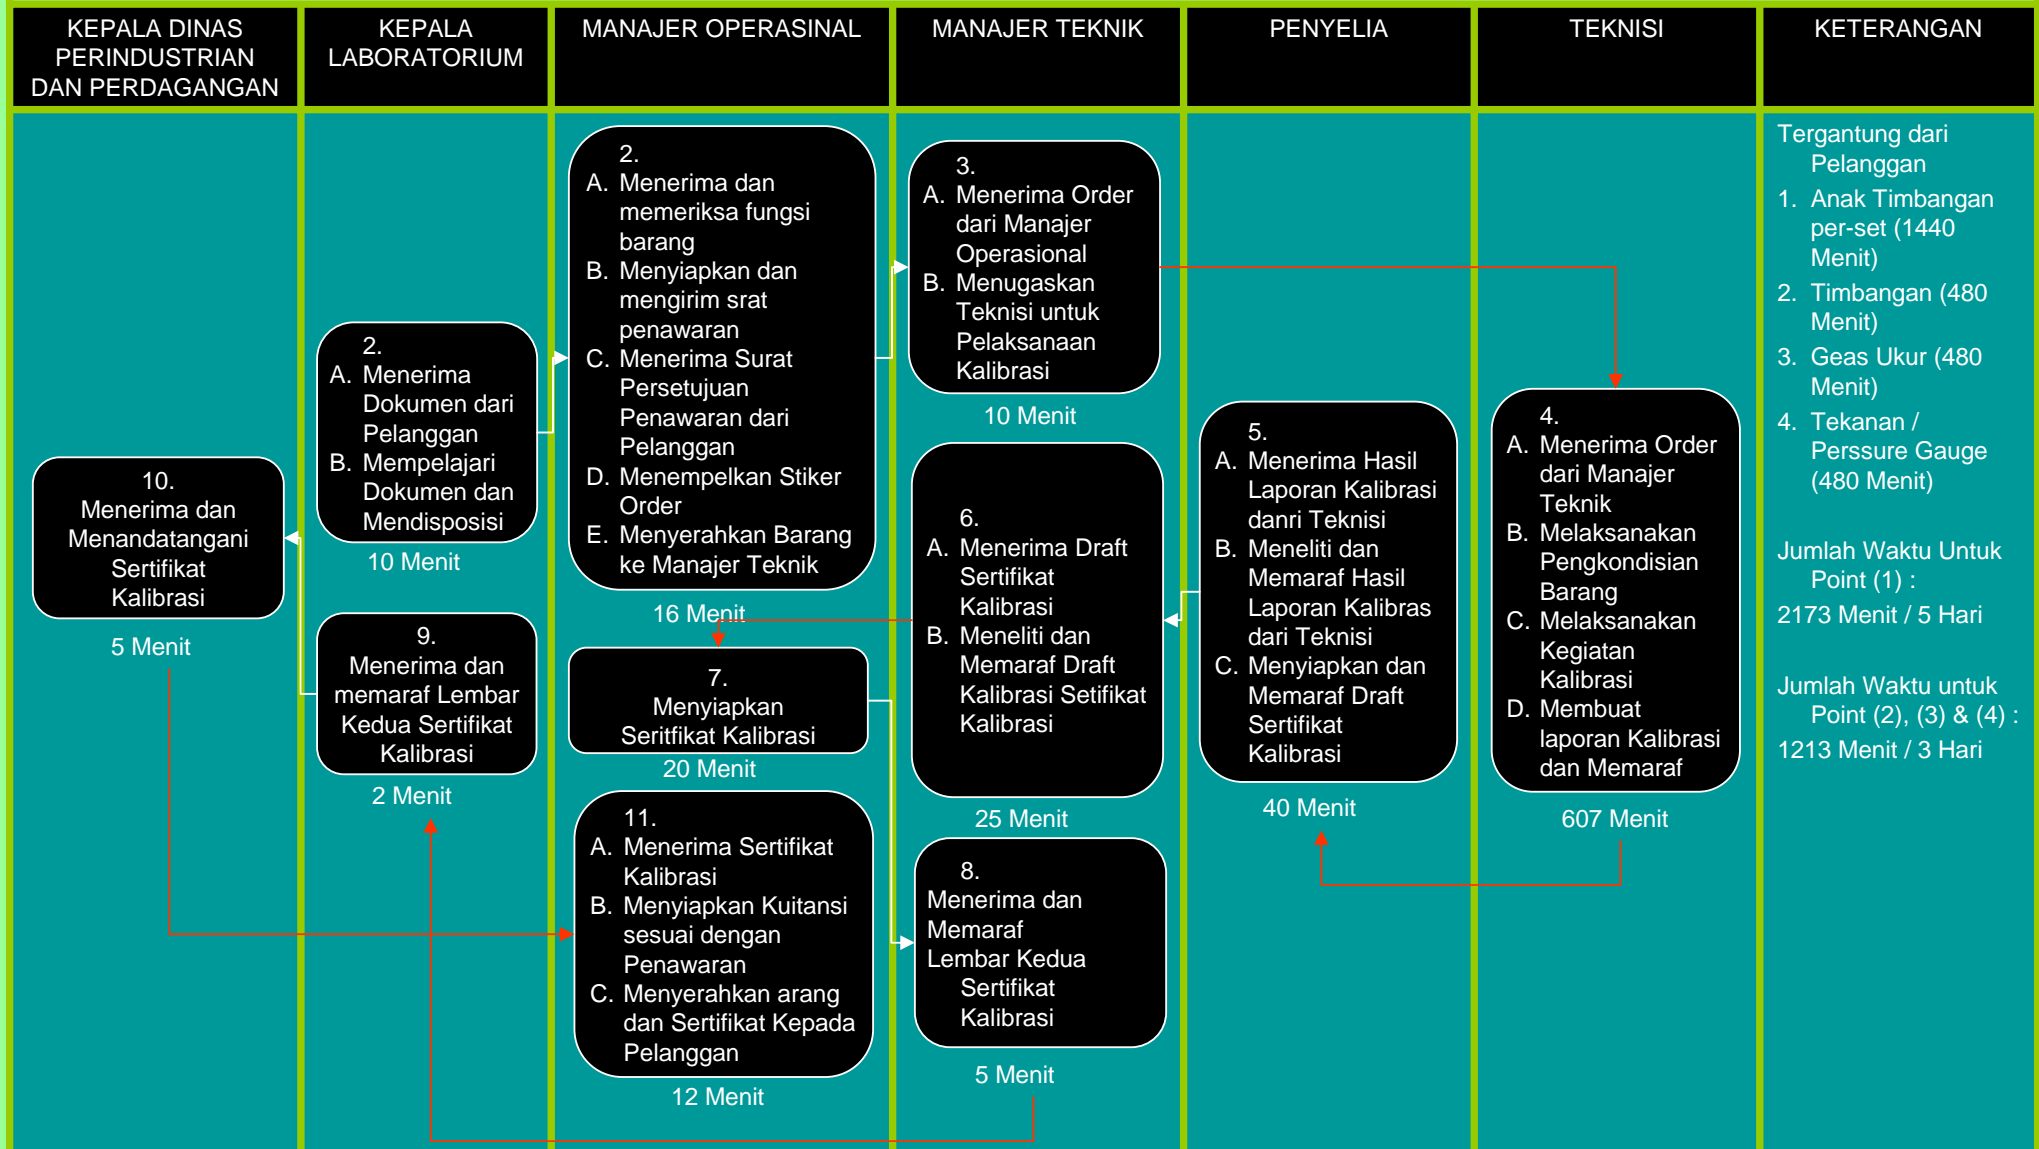

PELAYANAN UNTUK KEGIATAN KALIBRASI UTTP LABORATORIUM KALIBRASI KEMETROLOGIAN

PELAYANAN UNTUK KEGIATAN PENGUJIAN UTTP LABORATORIUM KALIBRASI KEMETROLOGIAN

PELAYANAN UNTUK KEGIATAN IJIN TANDA PABRIK, IJIN PERPANJANGAN TANDA PABRIK, BEBAS TERA ULANG, IJIN REPARATIR, SERTA IJIN TIPE (UTTP) EKS IMPOR

ALUR PELAYANAN TERA / TERA ULANG UTTP BALAI PELAYANAN KEMETROLOGIAN